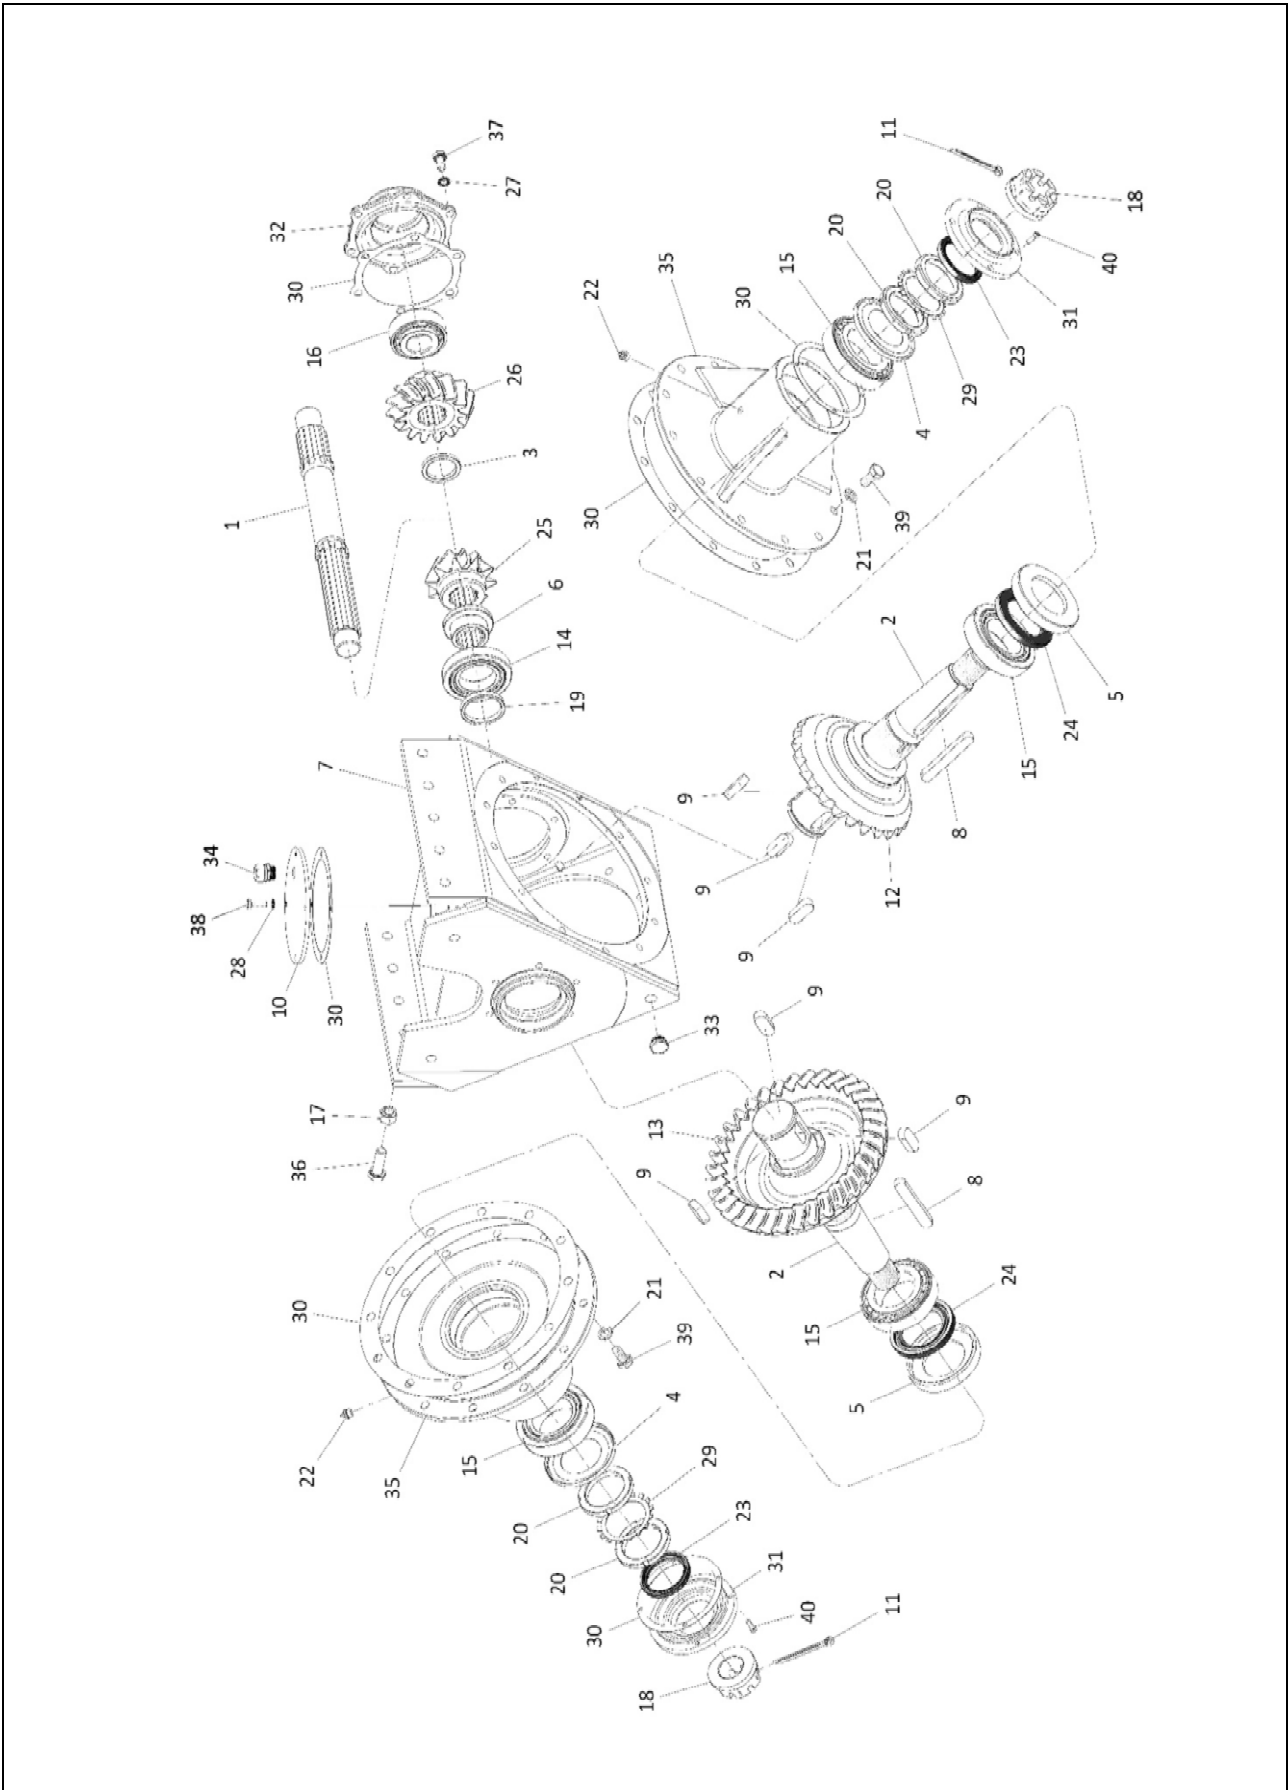

SBR-2

GEARBOX – BOITE DE VITESSE – GRUPPO – GETRIEBE – REDUCTOR

SBR-2

REF	CODE	QTY	ENGLISH	FRANÇAIS	ITALIANO	DEUTSCH	ESPAÑOL	NOTE
1	604066	1	PINION	PIGNON	PIGNONE	RITZEL	PIÑON	
2	604098	2	SHAFT	ARBRE	ALBERO	WELLE	EJE	
3	605038	1	SPACER	ENTRETOISE	DISTANZIALE	ABSTANDSRING	DISTANCIADOR	
4	514275	2	RING	ANNEAU	ANELLO	RING	ANILLO	
5	603013	2	RING	ANNEAU	ANELLO	RING	ANILLO	
6	605062	1	BUSH	COQUILLE	BOCCOLA	BUCHSE	CASQUILLO	
7	606004	1	CASE	BOITE	SCATOLA	SCHACHTEL	CAJA	
8	528116	2	KEY	CLAVETTE	CHIAVETTA	KEIL	CHAVETA	
9	528127	6	KEY	CLAVETTE	CHIAVETTA	KEIL	CHAVETA	
10	606077	1	LID	COUVERCLE	COPERCHIO	DECKEL	TAPA	
11	525063	2	SPLIT PIN	GOUILLE	COPIGLIA	SPLINT	PASADOR	
12	604008	1	CROWN	COURONNE	CORONA	TELLERRAD	CORONA	
13	604010	1	CROWN	COURONNE	CORONA	TELLERRAD	CORONA	
14	513350	1	BEARING	ROULEMENT	CUSCINETTO	KUGELLAGER	COJINETE	
15	513420	4	BEARING	ROULEMENT	CUSCINETTO	KUGELLAGER	COJINETE	
16	513440	1	BEARING	ROULEMENT	CUSCINETTO	KUGELLAGER	COJINETE	
17	524130	10	NUT	ECROU	DADO	MUTTER	TUERCA	
18	603006	2	NUT	ECROU	DADO	MUTTER	TUERCA	
19	605054	1	SPACER	ENTRETOISE	DISTANZIALE	ABSTANDSRING	DISTANCIADOR	
20	527047	4	RING NUT	EMBOUT	GHIERA	NUTMUTTER	TUERCA	
21	523006	24	WASHER	RONDELLE	RONDELLA	ZWISCHENSCHIEBE	ARANDELA	
22	529012	2	GREASE NIPPLE	GRAISSEUR	INGRASSATORE	SCHMIERNIPPEL	ENGRASADOR	
23	514215	2	OIL SEAL	PARE-HUILE	PARAOILIO	SIMMERRING	RETEN	
24	514143	2	OIL SEAL	PARE-HUILE	PARAOILIO	SIMMERRING	RETEN	
25	604007	1	PINION	PIGNON	PIGNONE	RITZEL	PIÑON	
26	604009	1	PINION	PIGNON	PIGNONE	RITZEL	PIÑON	
27	523087	6	WASHER	RONDELLE	RONDELLA	ZWISCHENSCHIEBE	ARANDELA	
28	523085	4	WASHER	RONDELLE	RONDELLA	ZWISCHENSCHIEBE	ARANDELA	
29	527163	2	WASHER	RONDELLE	RONDELLA	ZWISCHENSCHIEBE	ARANDELA	
30	606243	1	GASKET	JOINT	GUARNIZIONE	DICHTUNG	JUNTA	
31	603012	2	SUPPORT	SUPPORT	SUPPORTO	STUETZE	SOPORTE	
32	603016	1	SUPPORT	SUPPORT	SUPPORTO	STUETZE	SOPORTE	
33	529030	1	PLUG	BOUCHON	TAPPO	DECKEL	TAPON	
34	529049	1	PLUG	BOUCHON	TAPPO	DECKEL	TAPON	
35	603051	2	PIPE	TUBE	TUBO	ROHR	TUBO	
36	520093	10	SCREW	VIS	VITE	SCHRAUBE	TORNILLO	
37	521301	6	SCREW	VIS	VITE	SCHRAUBE	TORNILLO	
38	521158	4	SCREW	VIS	VITE	SCHRAUBE	TORNILLO	
39	521189	24	SCREW	VIS	VITE	SCHRAUBE	TORNILLO	
40	522002	8	SCREW	VIS	VITE	SCHRAUBE	TORNILLO	

GEARBOX – BOITE DE VITESSE – GRUPPO – GETRIEBE – REDCUTOR