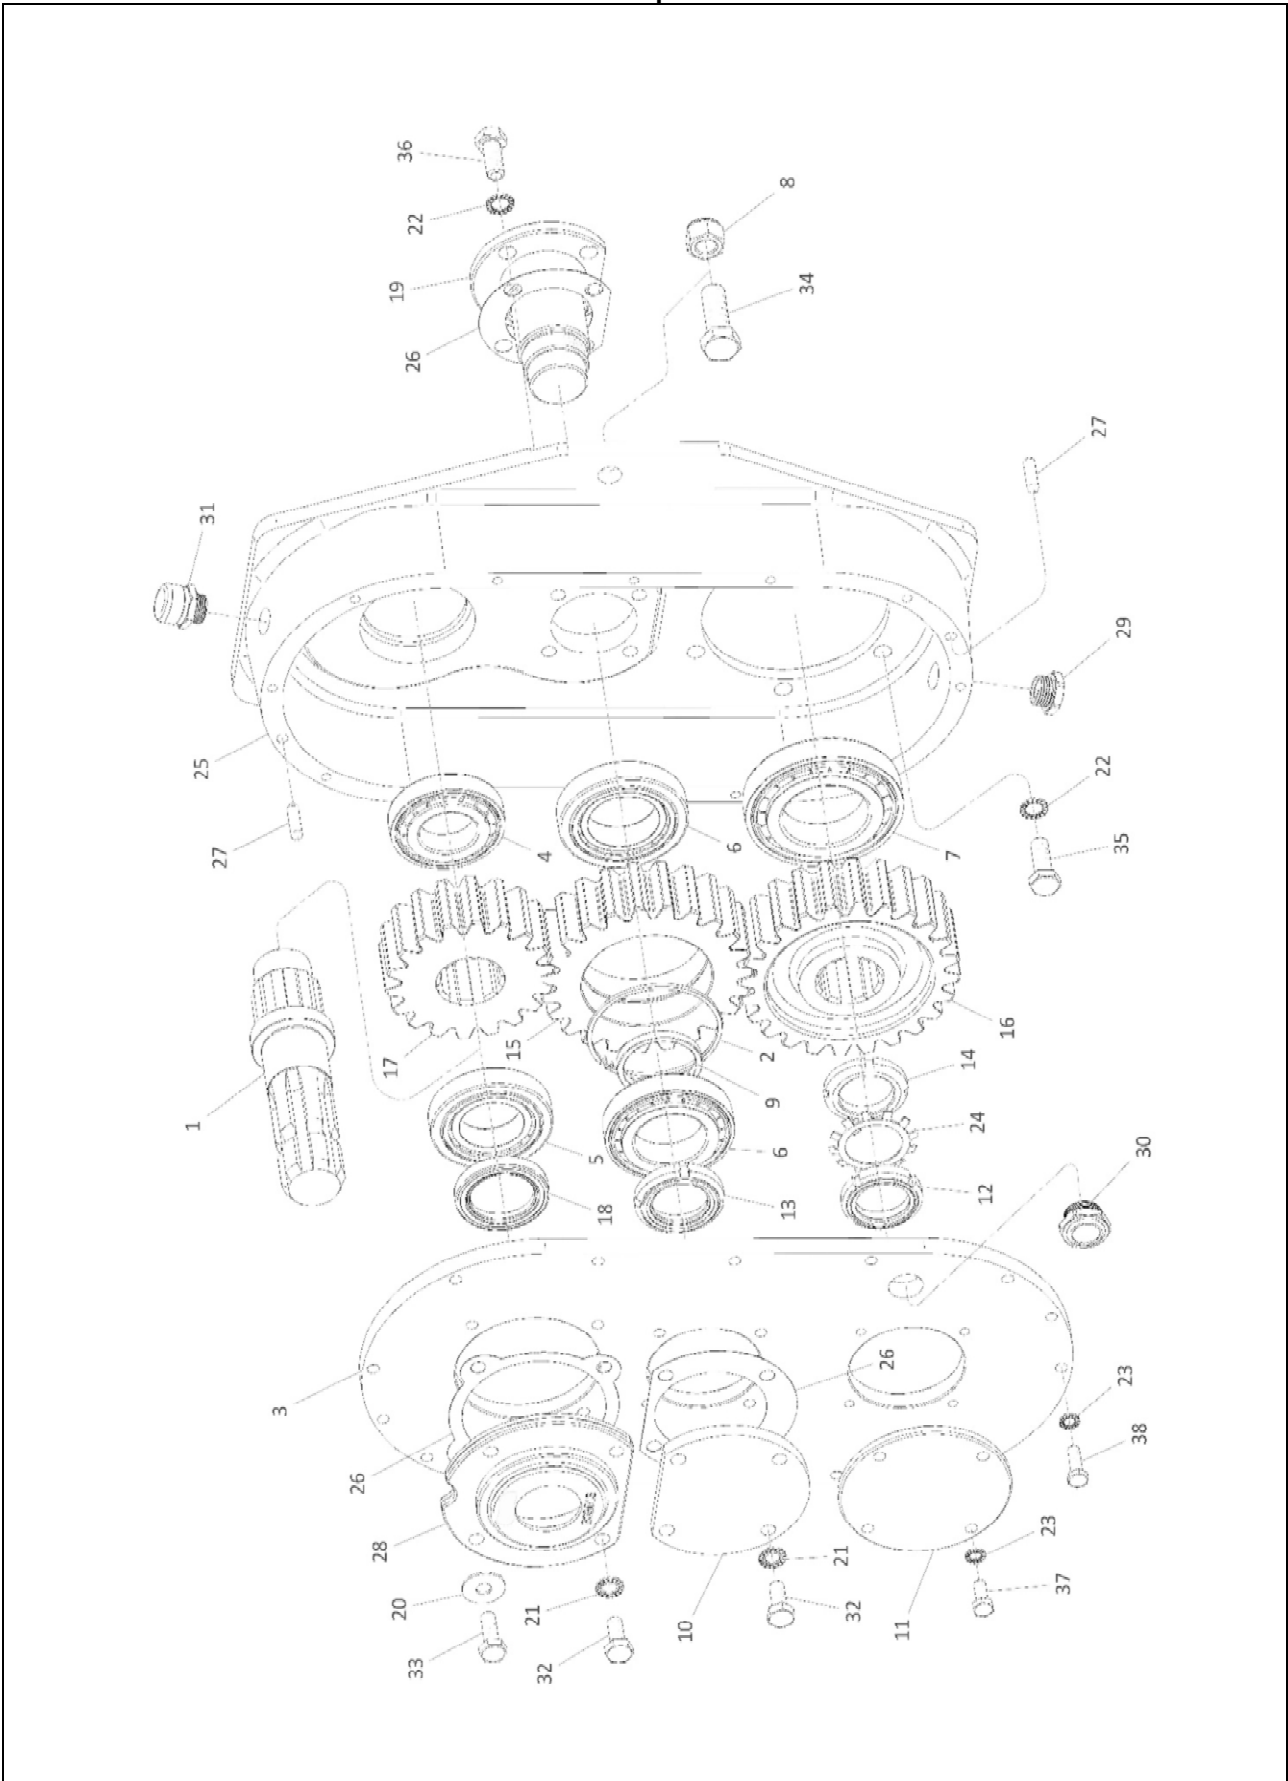

SBR-2

540 rpm

GEARBOX – BOITE DE VITESSE – GRUPPO – GETRIEBE – REDCUTOR

SBR-2

540 rpm

REF	CODE	QTY	ENGLISH	FRANÇAIS	ITALIANO	DEUTSCH	ESPAÑOL	NOTE
1	604084	1	SHAFT	ARBRE	ALBERO	WELLE	EJE	
2	525235	1	CIRCLIP	SERFLEX	SEEGER	SEEGER	SEEGER	
3	606039	1	LID	COUVERCLE	COPERCHIO	DECKEL	TAPA	
4	513346	1	BEARING	ROULEMENT	CUSCINETTO	KUGELLAGER	COJINETE	
5	513347	1	BEARING	ROULEMENT	CUSCINETTO	KUGELLAGER	COJINETE	
6	513348	2	BEARING	ROULEMENT	CUSCINETTO	KUGELLAGER	COJINETE	
7	513350	1	BEARING	ROULEMENT	CUSCINETTO	KUGELLAGER	COJINETE	
8	524130	2	NUT	ECROU	DADO	MUTTER	TUERCA	
9	605056	1	SPACER	ENTRETOISE	DISTANZIALE	ABSTANDSRING	DISTANCIADOR	
10	606162	1	FLANGE	FLASQUE	FLANGIA	FLANSCH	BRIDA	
11	606163	1	FLANGE	FLASQUE	FLANGIA	FLANSCH	BRIDA	
12	527003	1	RING NUT	EMBOUT	GHIERA	NUTMUTTER	TUERCA	
13	527002	1	RING NUT	EMBOUT	GHIERA	NUTMUTTER	TUERCA	
14	527041	1	RING NUT	EMBOUT	GHIERA	NUTMUTTER	TUERCA	
15	604036	1	GEAR	ENGRENAGE	INGRANAGGIO	ZAHNRAD	ENGRANAJE	
16	604040	1	GEAR	ENGRENAGE	INGRANAGGIO	ZAHNRAD	ENGRANAJE	
17	604035	1	GEAR	ENGRENAGE	INGRANAGGIO	ZAHNRAD	ENGRANAJE	
18	514079	1	OIL SEAL	PARE-HUILE	PARAOILIO	SIMMERRING	RETEN	
19	604090	1	PIN	TOURILLON	PERNO	BOLZEN	PERNO	
20	523052	2	WASHER	RONDELLE	RONDELLA	ZWISCHENSCHLEIBE	ARANDELA	
21	523086	6	WASHER	RONDELLE	RONDELLA	ZWISCHENSCHLEIBE	ARANDELA	
22	523087	10	WASHER	RONDELLE	RONDELLA	ZWISCHENSCHLEIBE	ARANDELA	
23	523085	16	WASHER	RONDELLE	RONDELLA	ZWISCHENSCHLEIBE	ARANDELA	
24	527157	1	WASHER	RONDELLE	RONDELLA	ZWISCHENSCHLEIBE	ARANDELA	
25	606038	1	CASE	BOITE	SCATOLA	SCHACHTEL	CAJA	
26	606243	1	GASKET	JOINT	GUARNIZIONE	DICHTUNG	JUNTA	
27	528160	2	PIN	CHEVILLE	SPINA	DORN	CLAVIJA	
28	603015	1	SUPPORT	SUPPORT	SUPPORTO	STUETZE	SOPORTE	
29	529030	1	PLUG	BOUCHON	TAPPO	DECKEL	TAPON	
30	529055	1	PLUG	BOUCHON	TAPPO	DECKEL	TAPON	
31	529049	1	PLUG	BOUCHON	TAPPO	DECKEL	TAPON	
32	520276	6	SCREW	VIS	VITE	SCHRAUBE	TORNILLO	
33	520277	2	SCREW	VIS	VITE	SCHRAUBE	TORNILLO	
34	520319	2	SCREW	VIS	VITE	SCHRAUBE	TORNILLO	
35	521303	6	SCREW	VIS	VITE	SCHRAUBE	TORNILLO	
36	521302	4	SCREW	VIS	VITE	SCHRAUBE	TORNILLO	
37	521157	4	SCREW	VIS	VITE	SCHRAUBE	TORNILLO	
38	521158	12	SCREW	VIS	VITE	SCHRAUBE	TORNILLO	

GEARBOX – BOITE DE VITESSE – GRUPPO – GETRIEBE – REDCUTOR