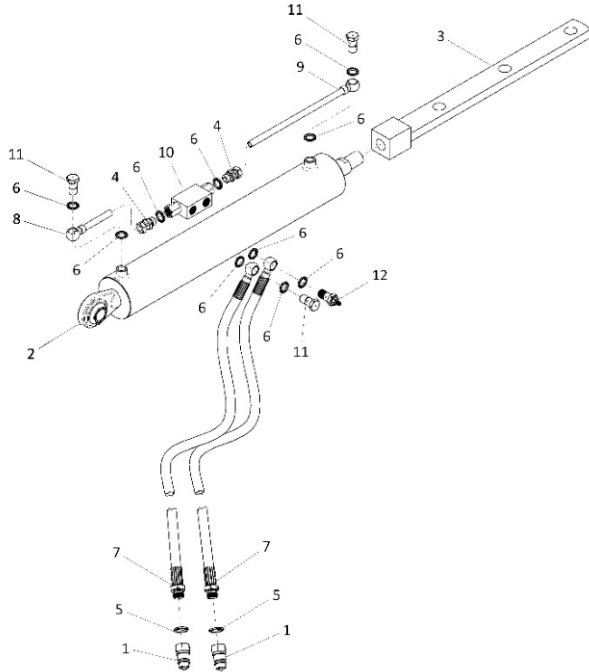

ROTOR – ROTOR – ROTORE – ROTOR – ROTOR

SBR-2

SBR-2

| REF | CODE | QTY | ENGLISH | FRANÇAIS | ITALIANO | DEUTSCH | ESPAÑOL | NOTE |
|-----|--------|-----|----------|-----------|----------|------------------|----------|------|
| 1 | 506100 | 2 | JACK | EMBRAYAGE | INNESTO | VERBINDUNG | CONEXION | |
| 2 | 504058 | 1 | CYLINDER | VERIN | CILINDRO | ZYLINDER | CILINDRO | |
| 3 | 601092 | 1 | PLATE | PLAT | PIATTO | PLATTE | PLACA | |
| 4 | 506188 | 2 | FITTING | RACCORD | RACCORDO | ANSCHLUB | RACORD | |
| 5 | 506021 | 2 | WASHER | RONDELLE | RONDELLA | ZWISCHENSCHLEIBE | ARANDELA | |
| 6 | 506020 | 10 | WASHER | RONDELLE | RONDELLA | ZWISCHENSCHLEIBE | ARANDELA | |
| 7 | 500020 | 2 | PIPE | TUBE | TUBO | ROHR | TUBO | |
| 8 | 506290 | 1 | PIPE | TUBE | TUBO | ROHR | TUBO | |
| 9 | 506295 | 1 | PIPE | TUBE | TUBO | ROHR | TUBO | |
| 10 | 505002 | 1 | VALVE | VALVE | VALVOLA | VENTILE | VALVULA | |
| 11 | 506153 | 3 | SCREW | VIS | VITE | SCHRAUBE | TORNILLO | |
| 12 | 506156 | 1 | SCREW | VIS | VITE | SCHRAUBE | TORNILLO | |