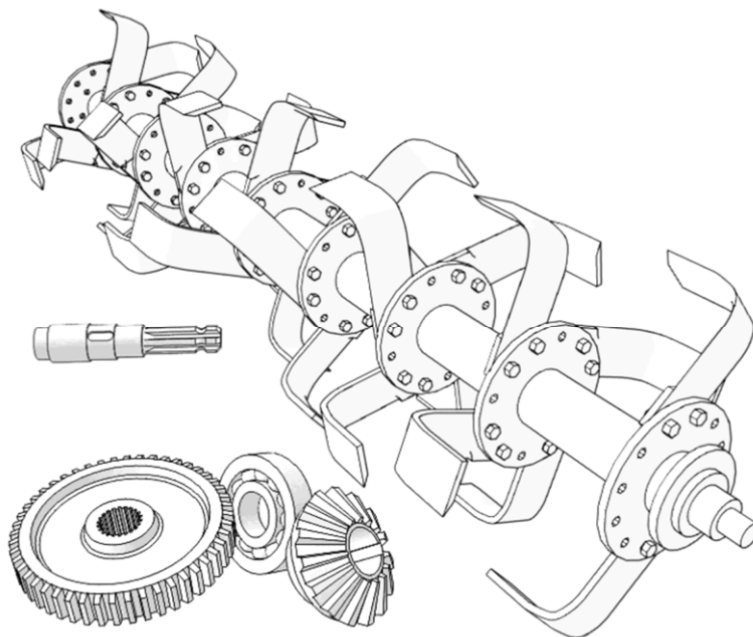

SPARE PARTS CATALOGUE
CATALOGUE DE PIÈCES DÉTACHÉES
CATALOGO RICAMBI
ERSATZKATALOG
CATÁLOGO DE REPUESTOS

SBR-2

Rev. 2021

SBR-2

FRAME - CHASSIS - TELAIO - RAHMEN - BASTIDOR

SBR-2

| REF | CODE | QTY | ENGLISH | FRAÇAIS | ITALIANO | DEUTSCH | ESPAÑOL | NOTE |
|-----|----------|-----|-----------------|---------------|-------------------|-----------------|----------------------------|-----------|
| 1 | 605102 | 2 | ROD | TIGE | ASTA | STANGE | VARILLA | |
| 2 | 605101 | 2 | ROD | TIGE | ASTA | STANGE | VARILLA | |
| 3 | 605100 | 2 | ROD | TIGE | ASTA | STANGE | VARILLA | |
| 4 | 601093 | 2 | ARM | BRAS | BRACCIO | ARM | BRAZO | |
| 5 | 609006 | 1 | CHAIN | CHAIN | CATENA | KETTE | CADENA | |
| 6 | 529089 | 1 | CHAIN | CHAIN | CATENA | KETTE | CADENA | |
| 7 | 601261 | 1 | HITCH | ATTELAGE | ATTACCO | ANBAU | ENGANCHE | |
| 8 | 601204 | 1 | LID | COUVERCLE | COPERCHIO | DECKEL | TAPA | |
| 9 | 601205 | 1 | LID | COUVERCLE | COPERCHIO | DECKEL | TAPA | |
| 10 | 601202 | 1 | LID | COUVERCLE | COPERCHIO | DECKEL | TAPA | |
| 11 | 601198 | 1 | LID | COUVERCLE | COPERCHIO | DECKEL | TAPA | |
| 12 | 601199 | 1 | LID | COUVERCLE | COPERCHIO | DECKEL | TAPA | |
| 13 | 601112 | 1 | LID | COUVERCLE | COPERCHIO | DECKEL | TAPA | |
| 14 | 601203 | 1 | LID | COUVERCLE | COPERCHIO | DECKEL | TAPA | |
| 15 | 525068 | 1 | SPLIT PIN | GOUPILLE | COPIGLIA | SPLINT | PASADOR | |
| 16 | 525025 | 6 | SPLIT PIN | GOUPILLE | COPIGLIA | SPLINT | PASADOR | |
| 17 | 525061 | 3 | SPLIT PIN | GOUPILLE | COPIGLIA | SPLINT | PASADOR | |
| 18 | 524127 | 49 | NUT | ECROU | DADO | MUTTER | TUERCA | |
| 19 | 524128 | 14 | NUT | ECROU | DADO | MUTTER | TUERCA | |
| 20 | 524134 | 2 | NUT | ECROU | DADO | MUTTER | TUERCA | |
| 21 | 524125 | 6 | NUT | ECROU | DADO | MUTTER | TUERCA | |
| 22 | 524126 | 21 | NUT | ECROU | DADO | MUTTER | TUERCA | |
| 23 | 524130 | 6 | NUT | ECROU | DADO | MUTTER | TUERCA | |
| 24 | 524301 | 4 | NUT | ECROU | DADO | MUTTER | TUERCA | |
| 25 | 525410 | 4 | THREADED INSERT | INSERT FILETE | INSERTO FILETTATO | GEWINDEEINSATZ | INZETSTUK MET SCHROEFDRAAD | |
| 26 | 601194 | 1 | PLATE | TOLE | LAMIERA | BLECH | CHAPA | |
| 27 | 601192/C | 1 | PLATE | TOLE | LAMIERA | BLECH | CHAPA | |
| 28 | 601193/C | 1 | PLATE | TOLE | LAMIERA | BLECH | CHAPA | |
| 29 | 601195 | 1 | PLATE | TOLE | LAMIERA | BLECH | CHAPA | |
| 30 | 601190 | 1 | PLATE | TOLE | LAMIERA | BLECH | CHAPA | |
| 31 | 601191 | 1 | PLATE | TOLE | LAMIERA | BLECH | CHAPA | |
| 32 | 601200 | 1 | PLATE | TOLE | LAMIERA | BLECH | CHAPA | |
| 33 | 601201 | 1 | PLATE | TOLE | LAMIERA | BLECH | CHAPA | |
| 34 | 601196 | 1 | PLATE | TOLE | LAMIERA | BLECH | CHAPA | SBR-2 85 |
| 34 | 601206 | 1 | PLATE | TOLE | LAMIERA | BLECH | CHAPA | SBR-2 100 |
| 35 | 601197 | 1 | PLATE | TOLE | LAMIERA | BLECH | CHAPA | SBR-2 85 |
| 35 | 601207 | 1 | PLATE | TOLE | LAMIERA | BLECH | CHAPA | SBR-2 100 |
| 36 | 601090 | 4 | HANDLE | POIGNEE | MANIGLIA | HALTEGRIFF | MANETA | |
| 37 | 601167 | 1 | SHEFT | ETAGERE | MENSOLA | REGAL | ESTANTE | |
| 38 | 605086 | 1 | PIN | TOURILLON | PERNO | BOLZEN | PERNO | |
| 39 | 605081 | 2 | PIN | TOURILLON | PERNO | BOLZEN | PERNO | |
| 40 | 605082 | 2 | PIN | TOURILLON | PERNO | BOLZEN | PERNO | |
| 41 | 605080 | 2 | PIN | TOURILLON | PERNO | BOLZEN | PERNO | |
| 42 | 605083 | 1 | PIN | TOURILLON | PERNO | BOLZEN | PERNO | |
| 43 | 605084 | 1 | PIN | TOURILLON | PERNO | BOLZEN | PERNO | |
| 44 | 568007 | 1 | PLATE | PLAQUE | PIASTRA | PLATTE | PLACA | |
| 45 | 601166 | 2 | FOOT | SUPPORT | PIEDE | STUETZFUSS | SOPORTE | SBR-2 100 |
| 45 | 601174 | 2 | FOOT | SUPPORT | PIEDE | STUETZFUSS | SOPORTE | SBR-2 85 |
| 46 | 609010 | 1 | GUARD | PROTECTION | PROTEZIONE | SCHUTZ | PROTECCION | |
| 47 | 609011 | 2 | GUARD | PROTECTION | PROTEZIONE | SCHUTZ | PROTECCION | |
| 48 | 601123 | 1 | GUARD | PROTECTION | PROTEZIONE | SCHUTZ | PROTECCION | |
| 49 | 523092 | 90 | WASHER | RONDELLE | RONDELLA | ZWISCHENSCHIEBE | ARANDELA | |
| 50 | 523056 | 28 | WASHER | RONDELLE | RONDELLA | ZWISCHENSCHIEBE | ARANDELA | |
| 51 | 523037 | 2 | WASHER | RONDELLE | RONDELLA | ZWISCHENSCHIEBE | ARANDELA | |
| 52 | 523060 | 4 | WASHER | RONDELLE | RONDELLA | ZWISCHENSCHIEBE | ARANDELA | |
| 53 | 523050 | 6 | WASHER | RONDELLE | RONDELLA | ZWISCHENSCHIEBE | ARANDELA | |
| 54 | 523051 | 18 | WASHER | RONDELLE | RONDELLA | ZWISCHENSCHIEBE | ARANDELA | |
| 55 | 523070 | 17 | WASHER | RONDELLE | RONDELLA | ZWISCHENSCHIEBE | ARANDELA | |
| 56 | 601043 | 1 | BUCKET | BAQUET | SECCHIA | EIMER | CUBETA | SBR-2 85 |
| 56 | 601045 | 1 | BUCKET | BAQUET | SECCHIA | EIMER | CUBETA | SBR-2 100 |
| 57 | 768008 | 1 | SIGN | SIGNAL | SEGNALE | SIGNAL | SEÑAL | |
| 58 | 601188 | 2 | STAND | SUPPORT | SOSTEGNO | STUETZE | SOPORTE | |
| 59 | 601189 | 2 | STAND | SUPPORT | SOSTEGNO | STUETZE | SOPORTE | |
| 60 | 601342 | 1 | STAND | SUPPORT | SOSTEGNO | STUETZE | SOPORTE | |