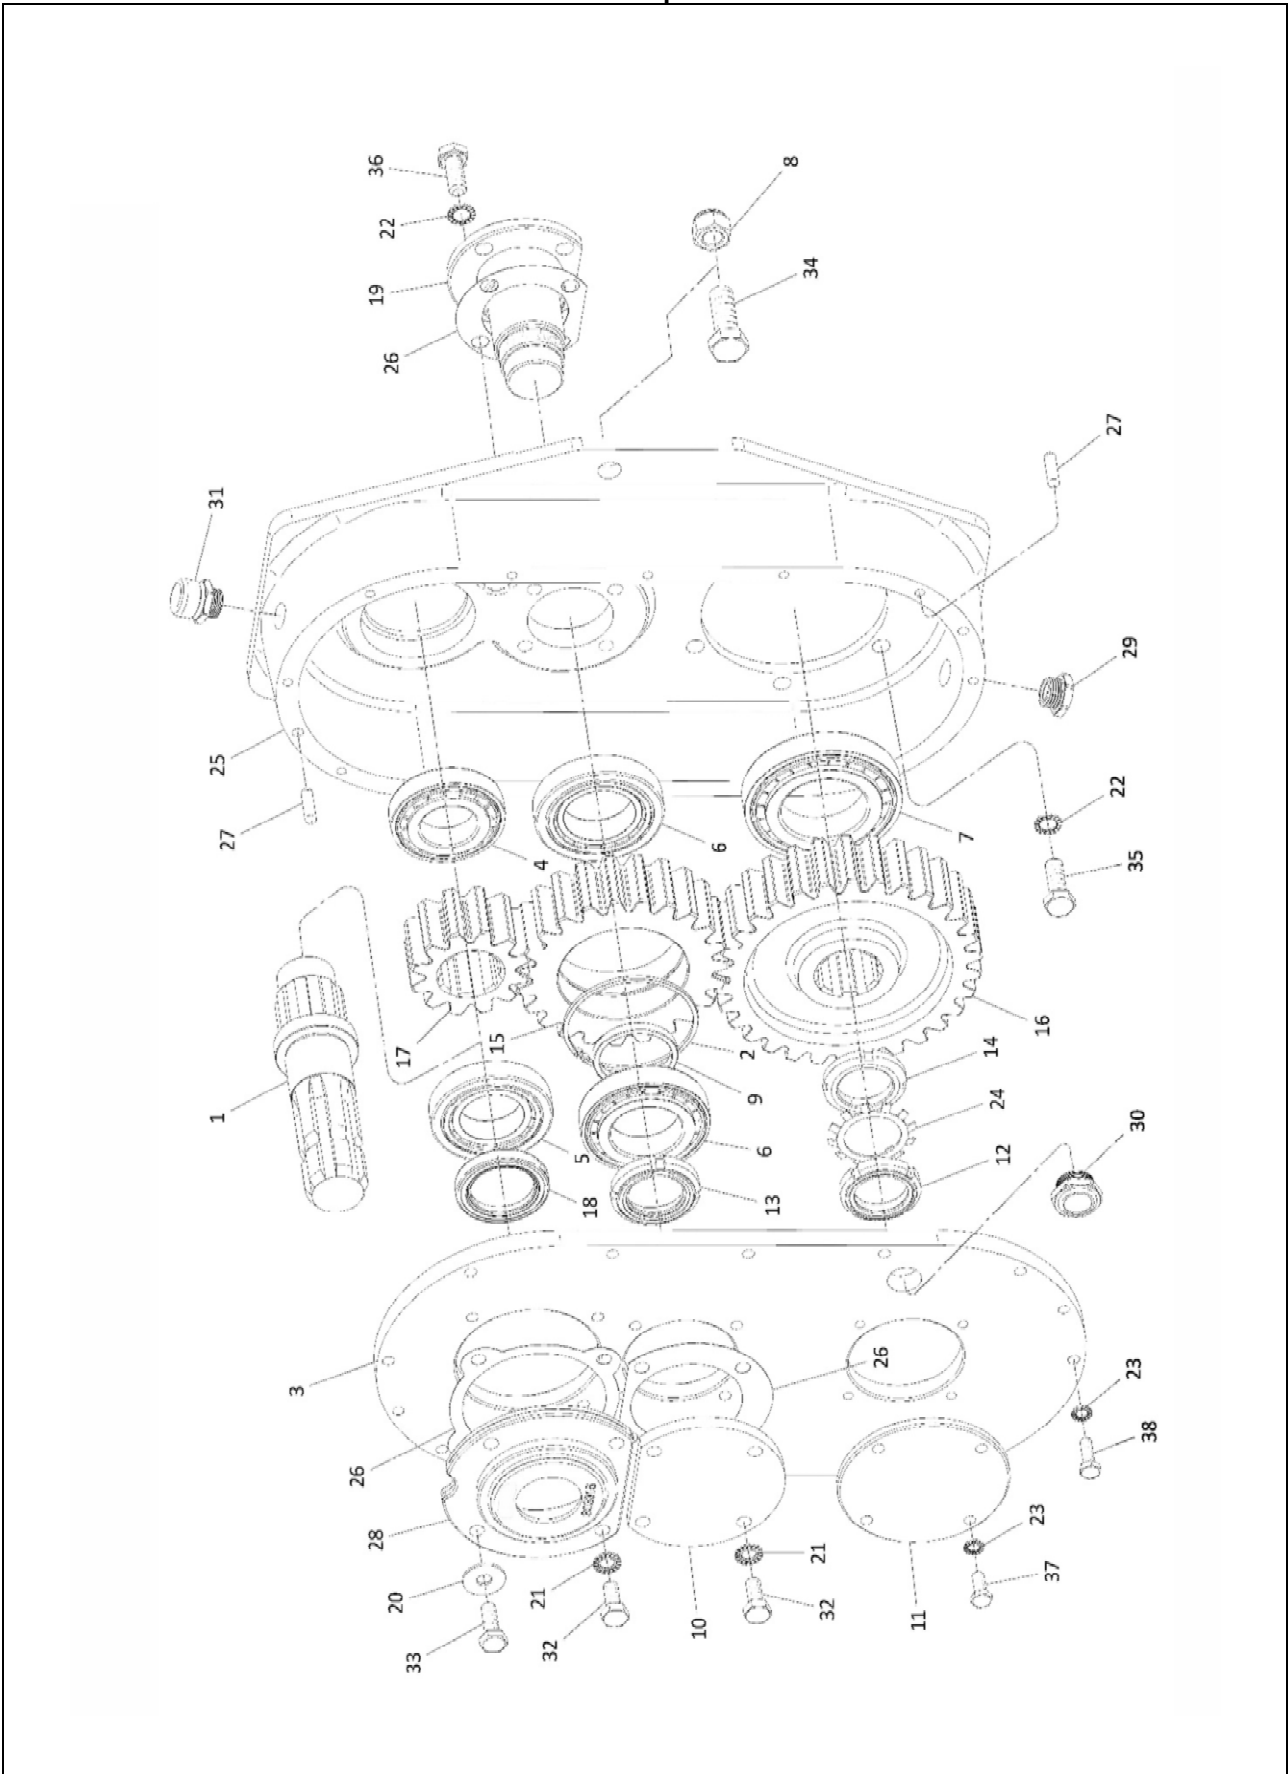

SBR-2

1000 rpm

GEARBOX – BOITE DE VITESSE – GRUPPO – GETRIEBE – REDCUTOR

SBR-2

1000 rpm

REF	CODE	QTY	ENGLISH	FRANÇAIS	ITALIANO	DEUTSCH	ESPAÑOL	NOTE
1	604084	1	SHAFT	ARBRE	ALBERO	WELLE	EJE	
2	525235	1	CIRCLIP	SERFLEX	SEEGER	SEEGER	SEEGER	
3	606041	1	LID	COUVERCLE	COPERCHIO	DECKEL	TAPA	
4	513346	1	BEARING	ROULEMENT	CUSCINETTO	KUGELLAGER	COJINETE	
5	513347	1	BEARING	ROULEMENT	CUSCINETTO	KUGELLAGER	COJINETE	
6	513348	2	BEARING	ROULEMENT	CUSCINETTO	KUGELLAGER	COJINETE	
7	513350	1	BEARING	ROULEMENT	CUSCINETTO	KUGELLAGER	COJINETE	
8	524130	2	NUT	ECROU	DADO	MUTTER	TUERCA	
9	605056	1	SPACER	ENTRETOISE	DISTANZIALE	ABSTANDSRING	DISTANCIADOR	
10	606162	1	FLANGE	FLASQUE	FLANGIA	FLANSCH	BRIDA	
11	606163	1	FLANGE	FLASQUE	FLANGIA	FLANSCH	BRIDA	
12	527003	1	RING NUT	EMBOUT	GHIERA	NUTMUTTER	TUERCA	
13	527004	1	RING NUT	EMBOUT	GHIERA	NUTMUTTER	TUERCA	
14	527041	1	RING NUT	EMBOUT	GHIERA	NUTMUTTER	TUERCA	
15	604036	1	GEAR	ENGRENAGE	INGRANAGGIO	ZAHNRAD	ENGRANAJE	
16	604037	1	GEAR	ENGRENAGE	INGRANAGGIO	ZAHNRAD	ENGRANAJE	
17	604038	1	GEAR	ENGRENAGE	INGRANAGGIO	ZAHNRAD	ENGRANAJE	
18	514079	1	OIL SEAL	PARE-HUILE	PARAOLIO	SIMMERRING	RETEN	
19	604090	1	PIN	TOURILLON	PERNO	BOLZEN	PERNO	
20	523052	2	WASHER	RONDELLE	RONDELLA	ZWISCHENSCHLEIBE	ARANDELA	
21	523086	6	WASHER	RONDELLE	RONDELLA	ZWISCHENSCHLEIBE	ARANDELA	
22	523087	10	WASHER	RONDELLE	RONDELLA	ZWISCHENSCHLEIBE	ARANDELA	
23	523085	16	WASHER	RONDELLE	RONDELLA	ZWISCHENSCHLEIBE	ARANDELA	
24	527157	1	WASHER	RONDELLE	RONDELLA	ZWISCHENSCHLEIBE	ARANDELA	
25	606040	1	CASE	BOITE	SCATOLA	SCHACHTEL	CAJA	
26	606243	1	GASKET	JOINT	GUARNIZIONE	DICHTUNG	JUNTA	
27	528160	2	PIN	CHEVILLE	SPINA	DORN	CLAVIJA	
28	603015	1	SUPPORT	SUPPORT	SUPPORTO	STUETZE	SOPORTE	
29	529030	1	PLUG	BOUCHON	TAPPO	DECKEL	TAPON	
30	529055	1	PLUG	BOUCHON	TAPPO	DECKEL	TAPON	
31	529049	1	PLUG	BOUCHON	TAPPO	DECKEL	TAPON	
32	520276	6	SCREW	VIS	VITE	SCHRAUBE	TORNILLO	
33	520277	2	SCREW	VIS	VITE	SCHRAUBE	TORNILLO	
34	520319	2	SCREW	VIS	VITE	SCHRAUBE	TORNILLO	
35	521303	6	SCREW	VIS	VITE	SCHRAUBE	TORNILLO	
36	521302	4	SCREW	VIS	VITE	SCHRAUBE	TORNILLO	
37	521157	4	SCREW	VIS	VITE	SCHRAUBE	TORNILLO	
38	521158	12	SCREW	VIS	VITE	SCHRAUBE	TORNILLO	

GEARBOX – BOITE DE VITESSE – GRUPPO – GETRIEBE – REDCUTOR